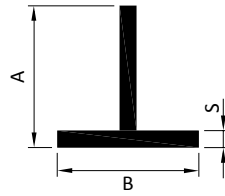

LAMINATO ELLE

Spigoli vivi

Dimensioni mm					Peso Kg/ml	Dimensioni mm					Peso Kg/ml	Dimensioni mm					Peso Kg/ml
20	x	12	x	4	0,87	30	x	17,5	x	5	1,67	40	x	22	x	6	2,67
25	x	15	x	4,5	1,25	35	x	20	x	5,5	2,14	50	x	30	x	6	3,50

LAMINATO ELLE

Spigoli tondi

Designazione mm.					Peso Kg/ml	Designazione mm.					Peso Kg/ml	Designazione mm.					Peso Kg/ml
30	x	20	x	4	1,46	80	x	40	x	6	5,41	130	x	65	x	8	11,80
			x	5	1,78				x	7	6,25				x	10	14,60
35	x	20	x	4	1,61				x	8	7,07				x	12	17,30
			x	5	1,97	80	x	60	x	6	6,37	150	x	90	x	10	18,20
40	x	20	x	4	1,77				x	7	7,36				x	12	21,60
			x	5	2,17				x	8	8,34				x	15	26,60
40	x	25	x	4	1,93				x	10	10,20	150	x	100	x	10	19,30
			x	5	2,37	100	x	50	x	8	8,99				x	12	22,60
45	x	30	x	4	2,25				x	10	11,10				x	14	26,10
			x	5	2,76	100	x	65	x	7	8,77	200	x	100	x	10	23,00
			x	6	3,27				x	9	11,10				x	12	27,30
50	x	30	x	5	2,96				x	10	12,30				x	15	33,70
			x	6	3,51				x	11	13,40				x	19	42,00
60	x	30	x	5	3,37	110	x	75	x	8	11,12	200	x	15	x	10	26,90
			x	6	3,99				x	10	13,73				x	12	32,00
			x	7	4,59	120	x	60	x	8	10,90				x	15	39,60
60	x	40	x	5	3,76				x	10	13,40				x	18	47,10
			x	6	4,46	120	x	80	x	8	12,20	-	-	-	-	-	-
			x	7	5,14				x	10	15,00	-	-	-	-	-	-
75	x	50	x	6	5,65				x	12	17,80	-	-	-	-	-	-
			x	7	6,53				x	14	20,50	-	-	-	-	-	-
			x	9	8,22	-	-	-	-	-	-	-	-	-	-	-	-

FERRO A "T"

Spigoli vivi - UNI 5681

A mm	x	B mm	x	S mm	Peso Kg/m	A mm	x	B mm	x	S mm	Peso Kg/m
20	x	20	x	4	1,13	45	x	45	x	6,5	4,26
25	x	25	x	4,5	1,61	50	x	50	x	6	4,43
30	x	30	x	4	1,76	50	x	50	x	7	5,11
30	x	30	x	5	2,16	60	x	60	x	8	7,03
35	x	35	x	4,5	2,31	70	x	70	x	9	9,26
35	x	35	x	5,5	2,78	80	x	80	x	10	11,80
40	x	40	x	5	2,94	-	-	-	-	-	-
40	x	40	x	6	3,49	-	-	-	-	-	-
45	x	45	x	5,5	3,60	-	-	-	-	-	-